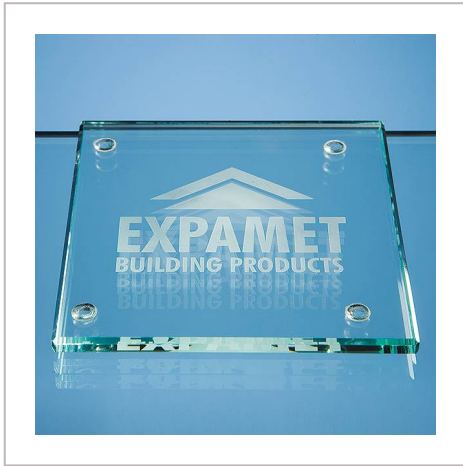

## Jade Glass Square Coaster

10CM JADE GLASS SQUARE COASTER

<b>METHOD</b>	Engraved
<b>PRINT AREA</b>	H70, W70
<b>MATERIAL</b>	Glass
<b>COLOURS</b>	Jade
<b>SIZE</b>	H6, W100
<b>AWARD PACKAGING</b>	White Skillet Boxes
<b>WEIGHT</b>	1.3KG
<b>MOQ</b>	1
<b>CARTON QUANTITY</b>	15
<b>CARTON WEIGHT</b>	20KG
<b>CARTON DIMENSIONS</b>	61cm x 46cm x 46cm